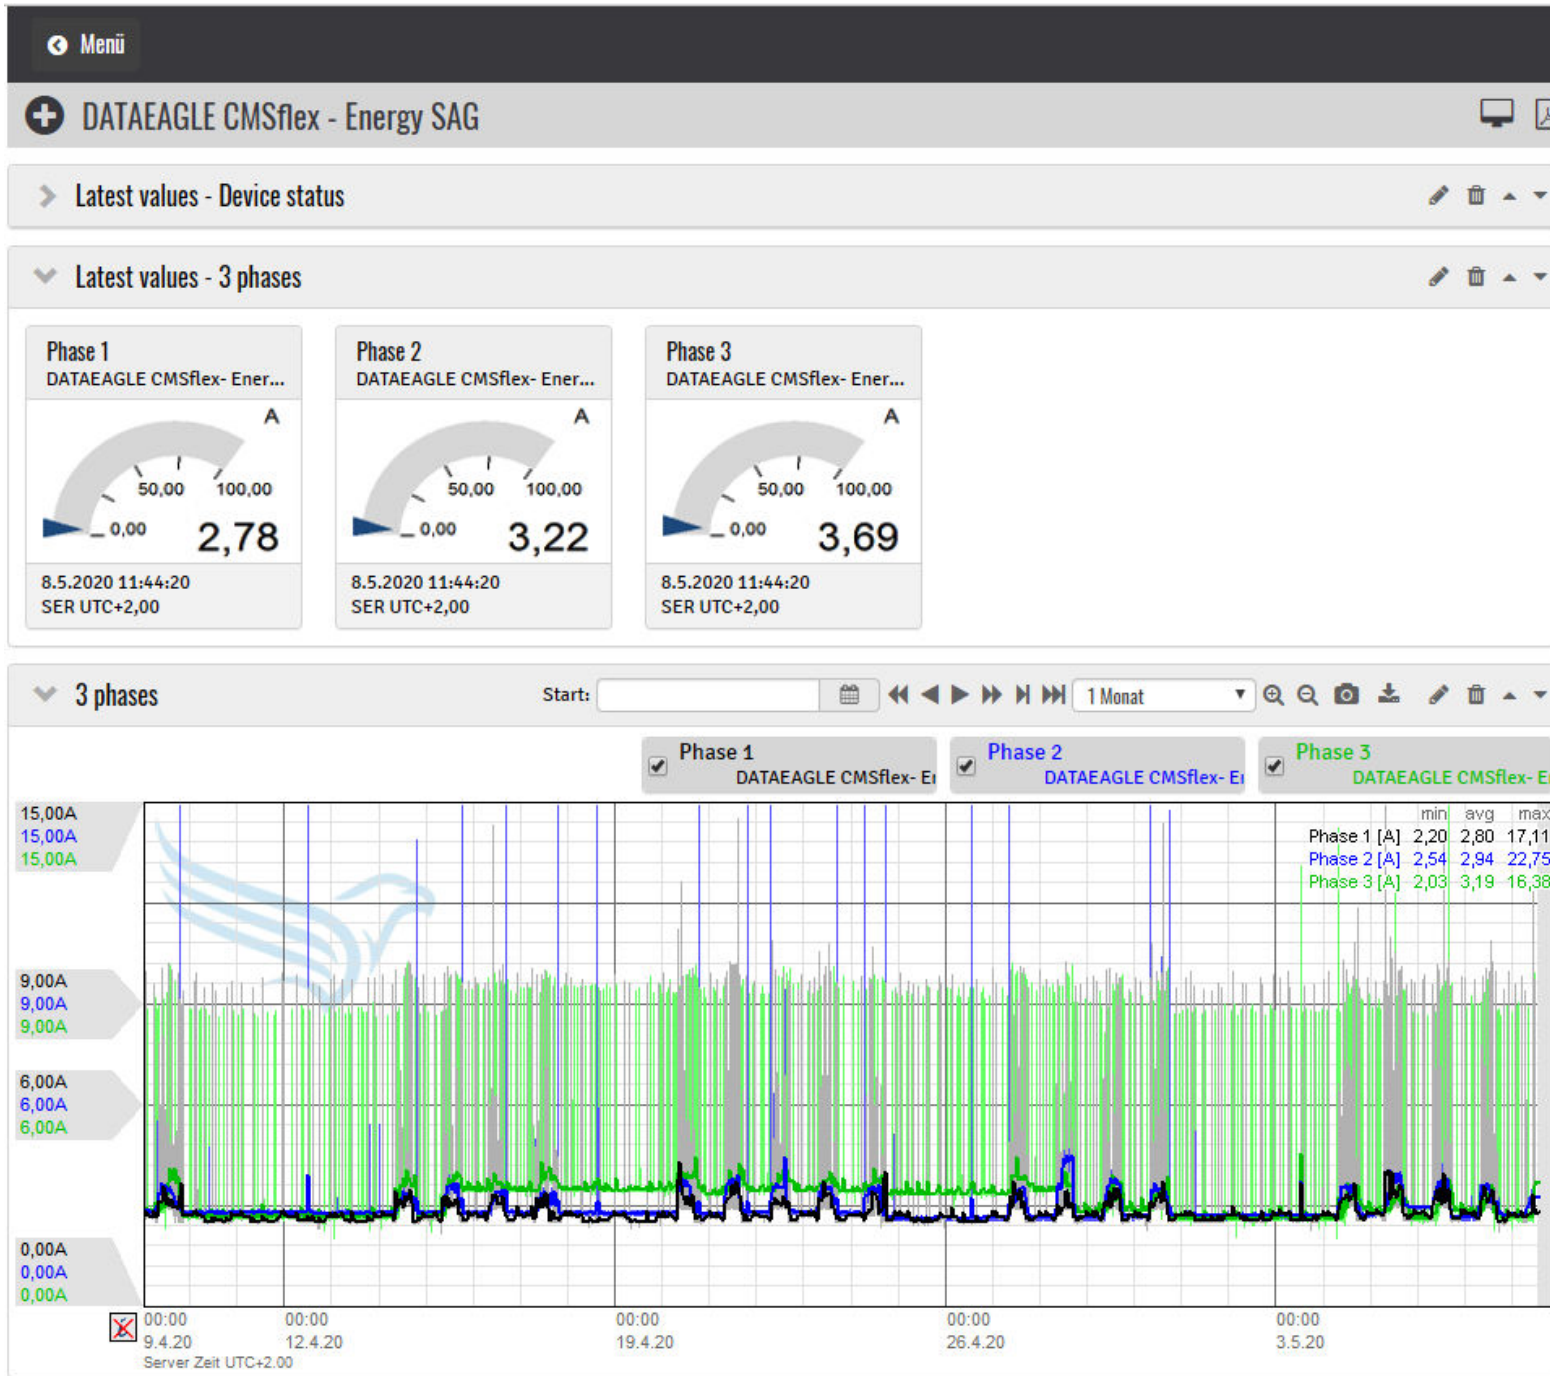

DATAEAGLE ENERGY MONITORING SYSTEM

Energie-Monitoring - Dashboard

Ihr Schildknecht Partner:

C+R Automations- GmbH
Nürnberger Straße 45
90513 Zirndorf

Tel. +49 (0)911 656587-0
E-Mail: info@crautomation.de
www.crautomation.de